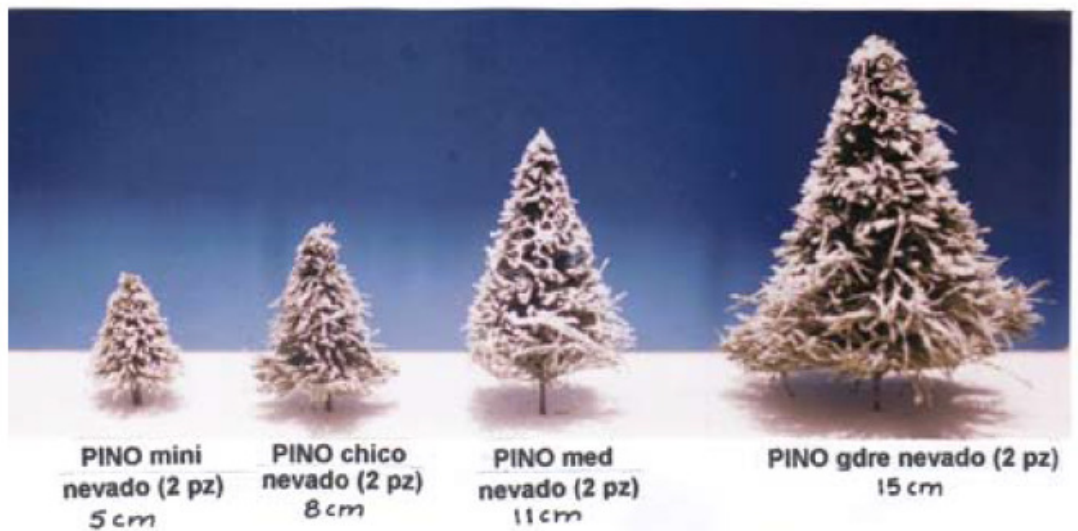

HAYA chico (2 pzas)
HAYA med (2 pzas)
HAYA grde (2 pzas)

NOGAL mediano 14cm

NOGAL chico 10cm.

NOPALES 1:25 (2P2) 7cm

NOPALES 1:50 4P2 5cm

ARENAS Y GRAVAS

PASTO - papel 22X25cm

FLORES DIVERSAS