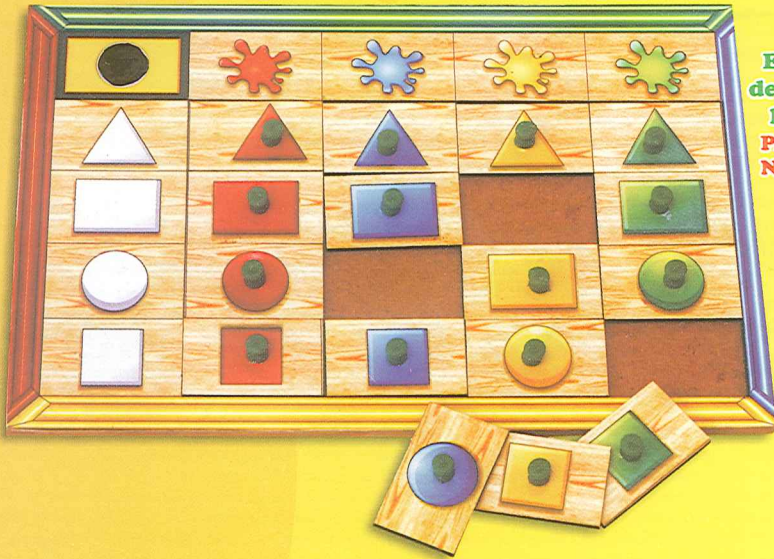

Rompecabezas Clasificación De Colores 1

Estos rompecabezas refuerzan el conocimiento y clasificación de colores básicos para niños de maternal y preescolar, así como la identificación de figuras geométricas objetos y cantidades

Presentación: 1 pza. de 34 x 22 cm.

Nivel: Maternal y Preescolar

TX-1166