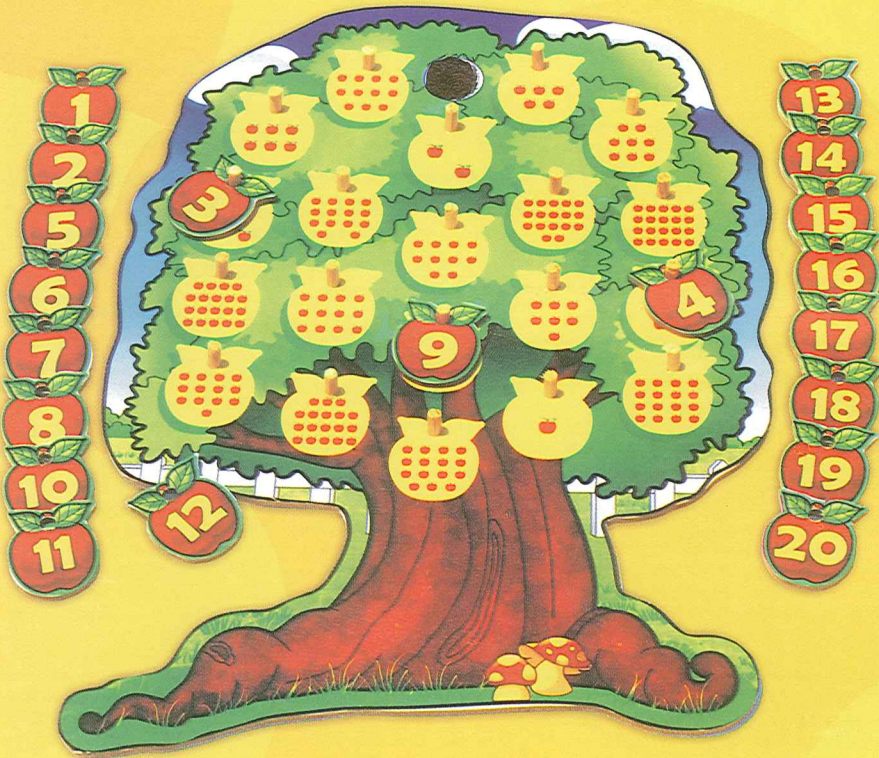

M A D E R A

ABC Mad

Ideal para Preescolar y Primaria (primeros grados) donde el niño fortalecerá el uso del abecedario y formará palabras con la ayuda de imágenes y con la guía del maestro los niños competirán para formar palabras en el menor tiempo posible

Presentación: 1 caja de 40.5 x 17 cm.
108 pzas. de 4 x 4 cm.

Nivel: Preescolar y Primaria

TX-1003

Árbol de Conjuntos

Apoyo práctico y visual en el campo de las matemáticas

Presentación: 1 árbol de 27 x 38 cm.
20 manzanas de 5 x 4 cm.

Nivel: Preescolar y Primaria

TX-1008

Armado Palabras 2 Sílabas

De gran utilidad para comenzar a armar tus primeras palabras

Presentación: 1 pza. de 24 x 8 cm.

Nivel: Preescolar y Primaria.

TX-1009