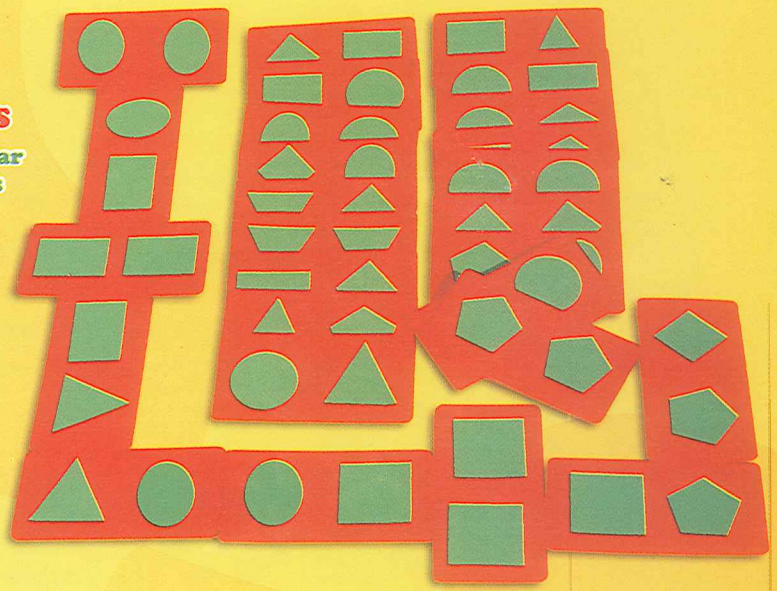

Dominó De Frutas

Presentación: 28 pzas. de 7.5 x 14.5 cm.
Nivel: Preescolar y Primaria

TX-1065

Domingo De Herramientas

Presentación: 28 pzas. de 7.5 x 14.5 cm.
Nivel: Preescolar y Primaria

TX-1067

Domingo Tacto Figuras Geométricas

Por medio de este juego de mesa, apoyamos al niño de preescolar y primaria a reforzar el conocimiento de figuras geométricas a través del tacto

Presentación: 28 pzas. de plástico de 7.5 x 14.5 cm.
Nivel: Preescolar y Primaria

TX-1066