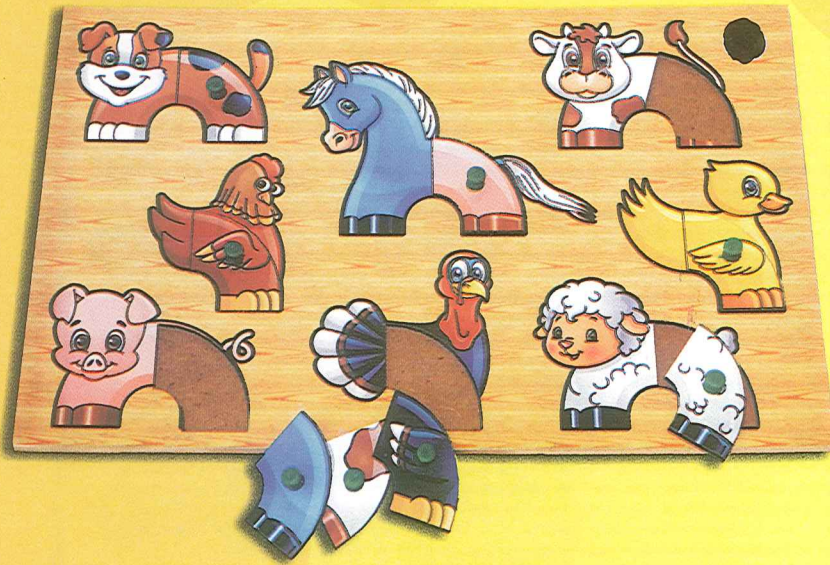

Rompecabezas Pera Vocales

Ideal para que los niños relacionen los dibujos con las vocales

Presentación: 1 pza. de 41 x 27.5 cm.

Nivel: Preescolar y Primaria

TX-1185

Rompecabezas Precisión Granja

Juego ideal para identificar el hábitat de los animales y favorecer la capacidad de observación

Presentación: 1 pza. de 41 x 27.5 cm.
Nivel: Preescolar y Primaria

TX-1186

Rompecabezas Precisión Salvajes

Juego ideal para identificar el hábitat de los animales y describir sus características

Presentación: 1 pza. de 41 x 27.5 cm.
Nivel: Preescolar y Primaria

TX-1187

Rompecabezas Precisión Varios Animales

Juego que sirve para identificar el hábitat de los animales y favorece el lenguaje oral y la psico-motricidad fina

Presentación: 1 pza. de 41 x 27.5 cm.
Nivel: Preescolar y Primaria