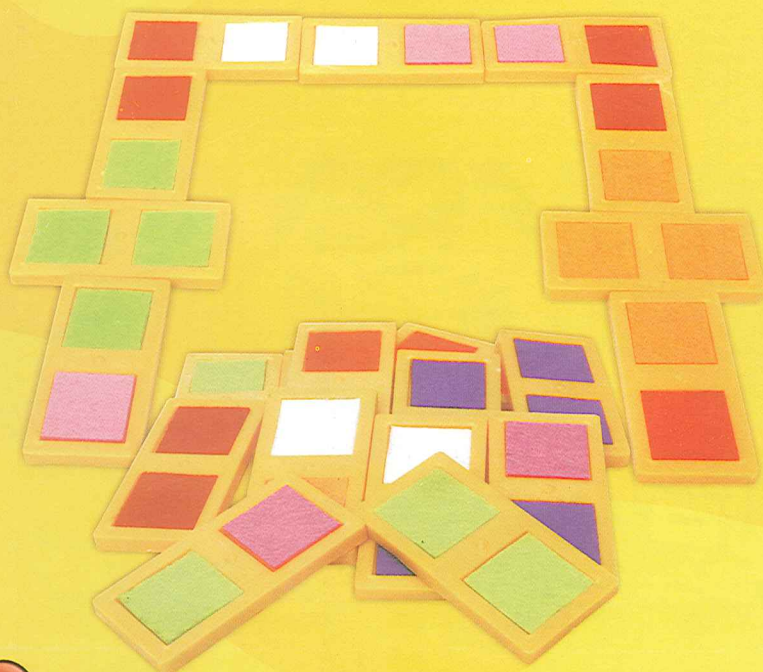

Dominó Completar Animales

Ayuda a reconocer y diferenciar cada animal, además de reforzar la capacidad de observación.

Presentación: 28 pzas. de 10 x 6 cm.

Nivel: Preescolar y Primaria

TX-1057

Dominó Completar Transportes

Permite al niño conocer las diferentes formas de viajar además de ser muy divertido

Presentación: 28 pzas. de 10 x 6 cm.

Nivel: Preescolar y Primaria

TX-1058

Dominó De Colores

El objetivo del juego es favorecer y dominar los colores en relación al pensamiento matemático

Presentación: 28 pzas. de 6 x 12 cms.

Nivel: Preescolar y Primaria

TX-1060