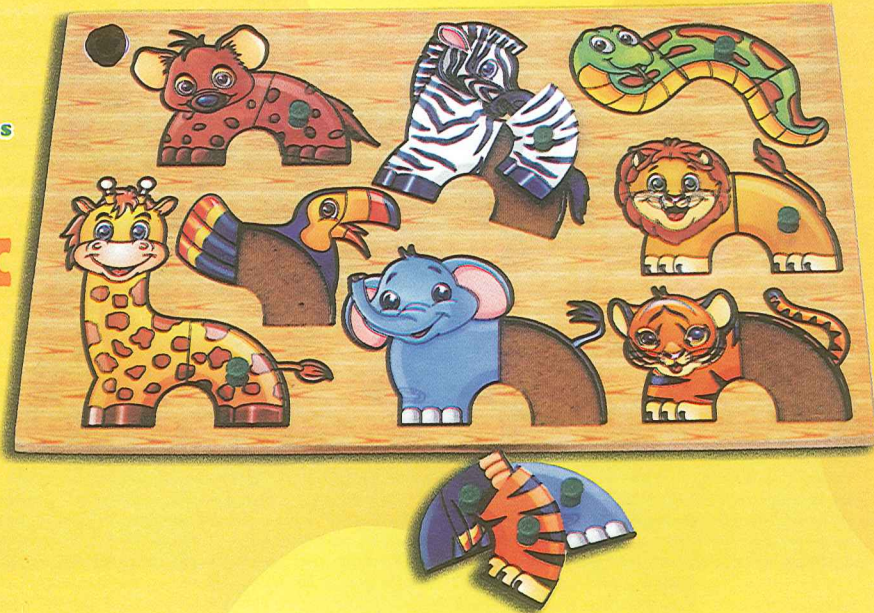

Rompecabezas Pera Vocales

Ideal para que los niños relacionen los dibujos con las vocales

Presentación: 1 pza. de 41 x 27.5 cm.

Nivel: Preescolar y Primaria

TX-1185

Rompecabezas Precisión Granja

Juego ideal para identificar el hábitat de los animales y favorecer la capacidad de observación

Presentación: 1 pza. de 41 x 27.5 cm.
Nivel: Preescolar y Primaria

TX-1186

Rompecabezas Precisión Salvajes

Juego ideal para identificar el hábitat de los animales y describir sus características

Presentación: 1 pza. de 41 x 27.5 cm.
Nivel: Preescolar y Primaria

TX-1187

Rompecabezas Precisión Varios Animales

Juego que sirve para identificar el hábitat de los animales y favorece el lenguaje oral y la psico-motricidad fina

Presentación: 1 pza. de 41 x 27.5 cm.
Nivel: Preescolar y Primaria