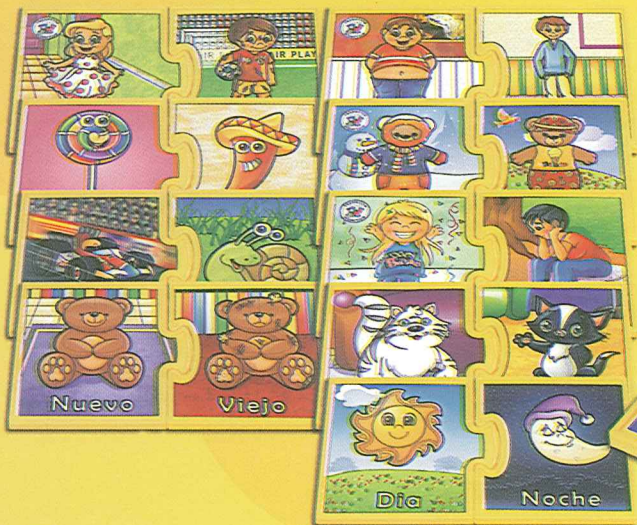

Tabletitas Opuestos

Juego que ayuda al niño a distinguir los opuestos
Presentación: 20 pzas. ensamblables de de 8 x 9.5 cm. c/u
Nivel: Preescolar y Primaria

TX-1294