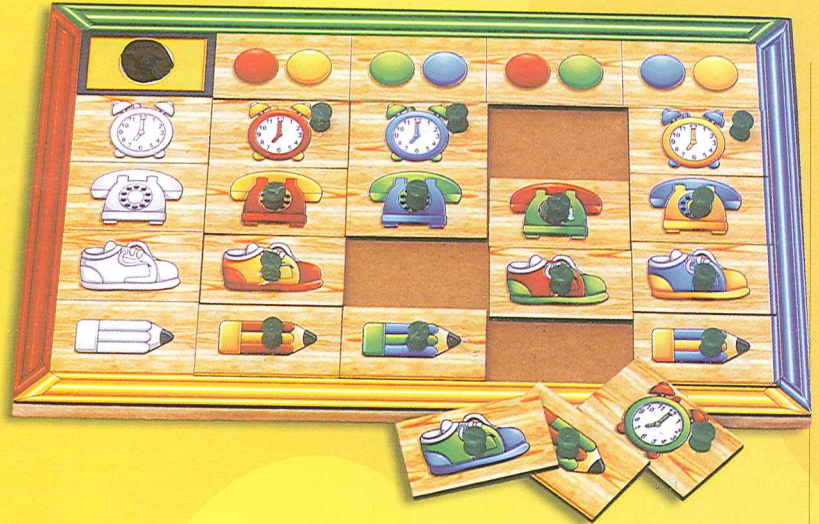

Rompecabezas Clasificación De Colores 2

Presentación: 1 pza. de 34 x 22 cm.
Nivel: Maternal y Preescolar

TX-1167