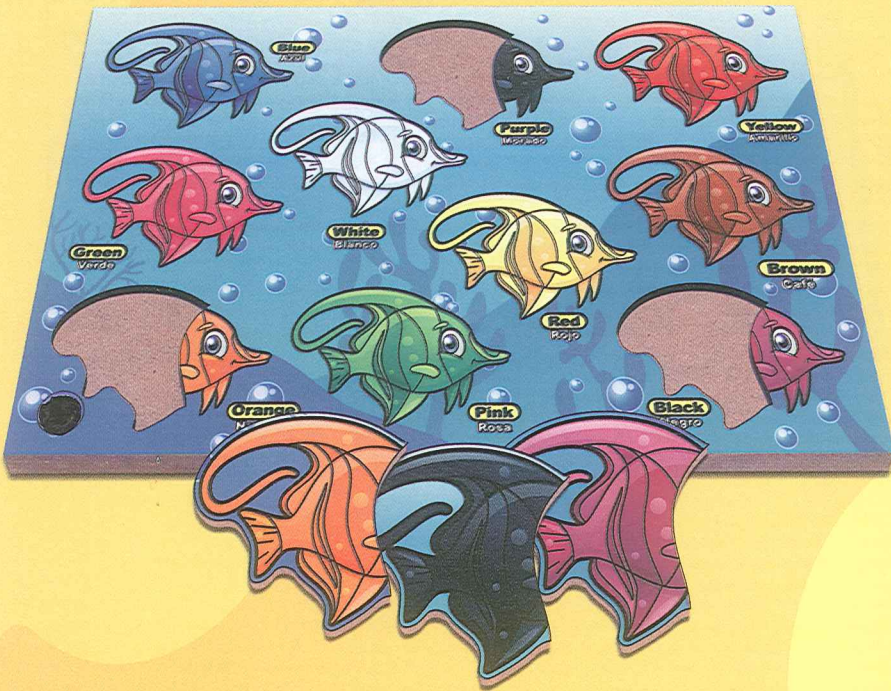

Juego que favorece la lecto-escritura

Presentación: 1 pza. de 41 x 27.5 cms.

Nivel: Preescolar y Primaria

TX-1181

Rompecabezas Partes Del Cuerpo Niña

Es un material que ayuda a los niños a memorizar el nombre de las diferentes partes del cuerpo y mejora su comprensión

Presentación: 1 pza. de 41 x 27.5 cm.

Nivel: Preescolar y Primaria

TX-1182

Rompecabezas Partes Del Cuerpo Niño

Es un material que ayuda a los niños a memorizar el nombre de las diferentes partes del cuerpo y mejora su comprensión

Presentación: 1 pza. de 41 x 27.5 cm.

Nivel: Preescolar y Primaria

TX-1183

Peces De Colores

Este juego permite relacionar los colores

Presentación: 1 pza. de 41 x 27.5 cm.

Nivel: Preescolar y Primaria

TX-1184

Rompecabezas Pera Vocales

Ideal para que los niños relacionen los dibujos con las vocales

Presentación: 1 pza. de 41 x 27.5 cm.

Nivel: Preescolar y Primaria

TX-1185

Rompecabezas Precisión Granja

Juego ideal para identificar el hábitat de los animales y favorecer la capacidad de observación