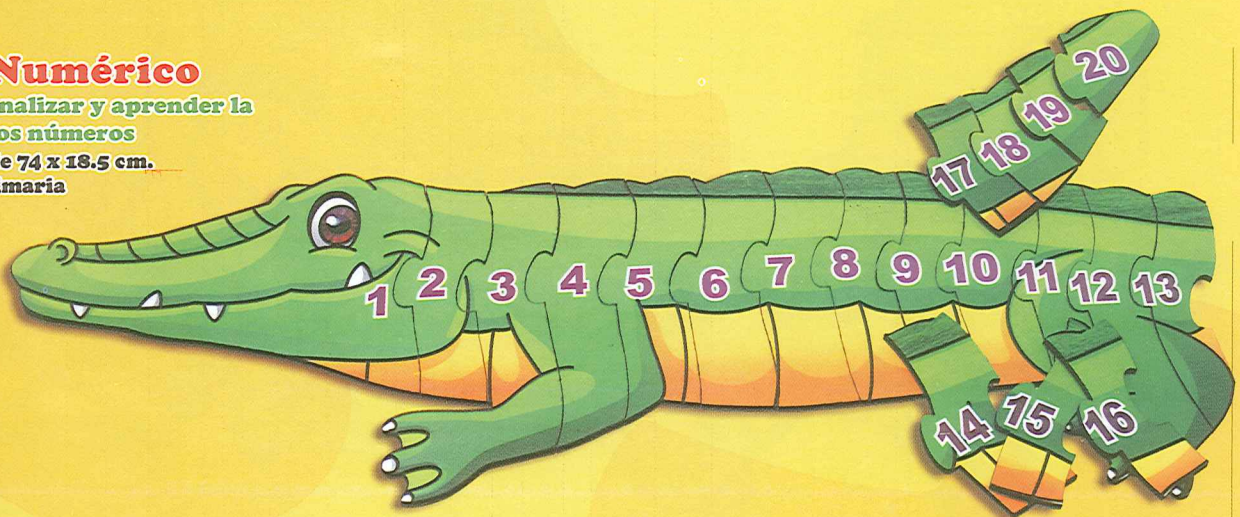

Cocodrilo Numérico

Este juego les permite analizar y aprender la secuencia de los números

Presentación: 1 pza. de 74 x 18.5 cm.

Nivel: Preescolar y Primaria

TX-1037