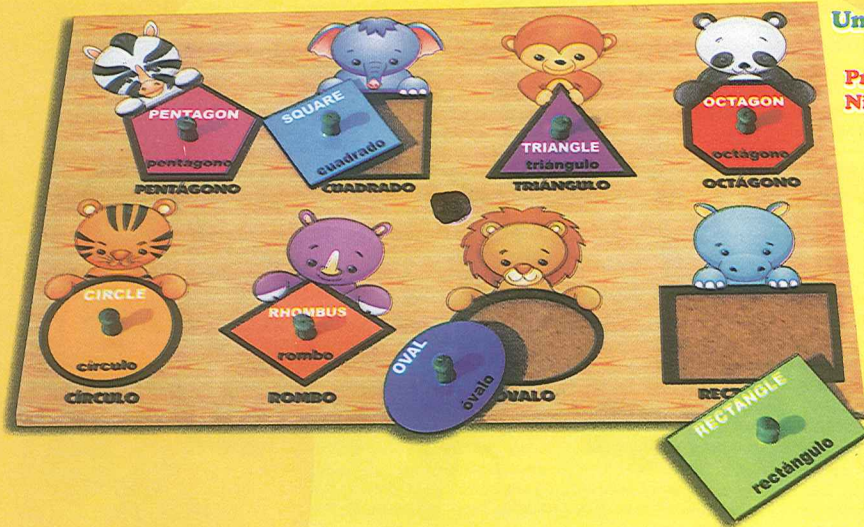

Presentación: 10 pzas. de 20 x 20 cm.

21 signos de 6 x 6 cm. para hacer cuentas

Nivel: Preescolar y Primaria

TX-1195

Rompecabezas De Caras

Con este rompecabezas el niño hará uso de su imaginación

para formar caras, cambiarlas e inventar historias.

Presentación: 1 pza. de 34 x 22 cm.

Nivel: Preescolar y Primaria

TX-1164

Rompecabezas De Figuras Geométricas Con Animales

Una muy buena opción de conocer las figuras geométricas básicas con sus nombres en inglés y en español

Presentación: 1 pza. de 27.5 x 41 cm.
Nivel: Preescolar y Primaria

TX-1196

Rompecabezas Dinosaurios

Una muy divertida forma de que el niño conozca de Prehistoria a través de armar este rompecabezas.

Presentación: 1 pza. de 34 x 22.5 cm.
Nivel: Preescolar y Primaria

TX-1169

Rompecabezas Hongo Números

Favorece el aprendizaje del niño, a asociar números y objetos.

Presentación: 1 juego de 41 x 27.5 cm.
Nivel: Preescolar y Primaria

TX-1170

Rompecabezas La Familia

Un gran juego que enseña los niveles de como se forma una familia