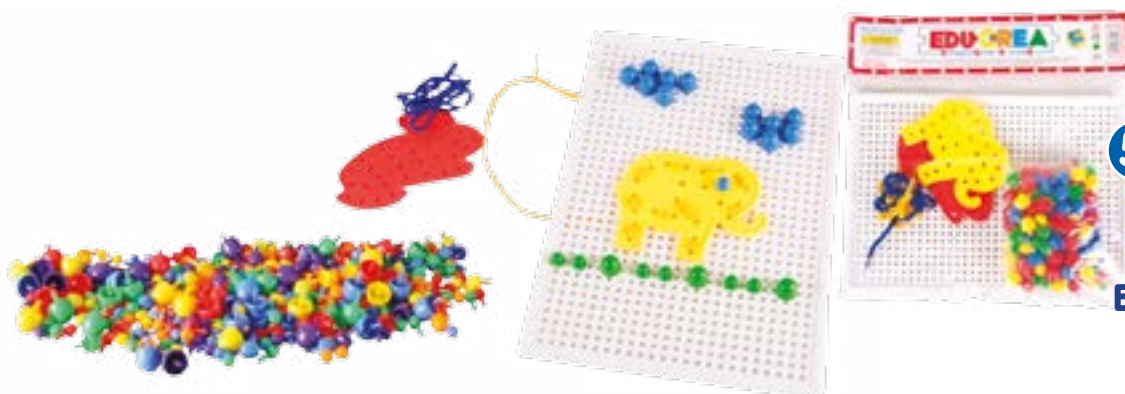

EDC-2364
Obliz

28 x 29 x 5 cm Pieza: 8 x 8 x 3 cm

3+ edad age

EDC-2327
Rocket

34 x 29 x 5 cm Pieza: 5 x 4 x 2 cm

3+ edad age

EDC-2316
Fixer

28 x 29 x 5 cm Pieza: 2 x 7 x 0.5 cm

5+ edad age

EDC-6291
Ensertes Creativos

28 x 29 x 5 cm

3+ edad age

EDC-6015
Golfiguras

28 x 29 x 5 cm Pieza: 6.5 x 2 x 2 cm

3+ edad age

EDC-2321
TejeAbc