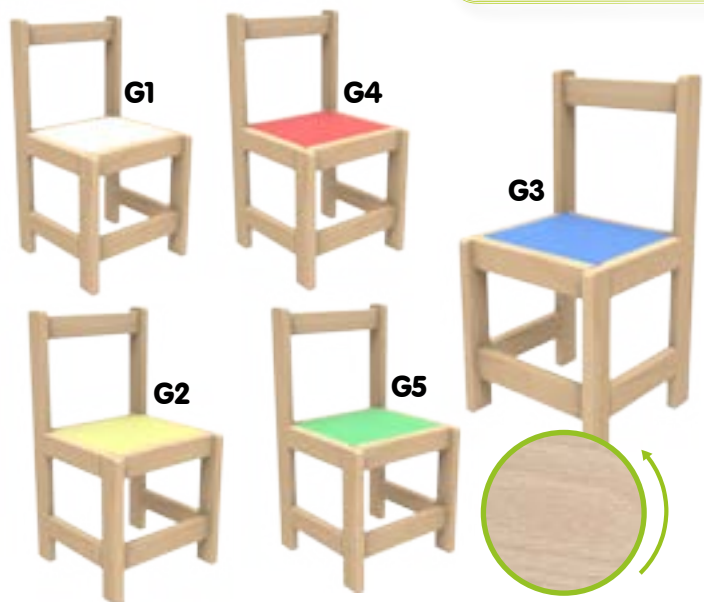

Durables y resistentes a la humedad.
Durable and moisture resistant.

Madera de Haya
9220-B
Mesa Rectangular

120 x 60 x 50 cm
Mesa de trabajo rectangular con patas de madera sólida y cubierta de melamina.

Solid laminated rectangular work table with wooden legs.

GARANTÍA DE 5 AÑOS
APLICA RESTRICCIÓNES

Colores disponibles

9120-G
Silla Diako
27 x 27 x 29 cm

Silla de madera para preescolar.
Preschool wooden chair.