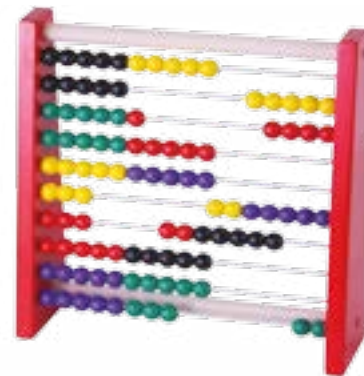

Balanzas Biyú

Balanza de Madera
BU-0535

BU-6888
Balanza Básica

BU-0001 Ábaco de 10

Caja/Box: 17 x 25 x 8 cm

Ábaco o tablero para contar. Se utiliza para efectuar operaciones aritméticas sencillas, como sumar, restar o multiplicar.

Contiene 1 ábaco.

Abacus is used to perform simple arithmetic operations such as addition, subtraction and multiplication. Contains 1 abacus.

5+ edad
age

BU-8110 Martí-yo

20 X 23 X 5

Actividad para el desarrollo psicomotriz ojo-mano. Contiene 1 base, 6 cilindros y 1 martillo.