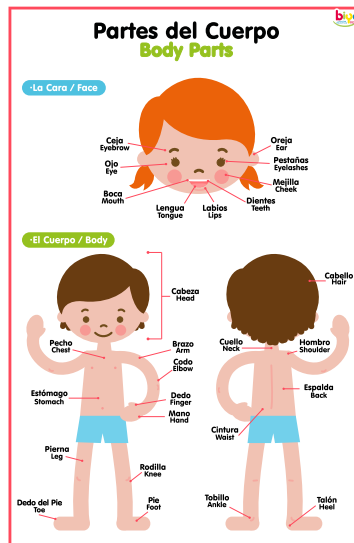

Material Plástico y resistente.

Doble vista

BU-L7724
Lámina Partes del Cuerpo y Prendas
68 x 45 cm
Paquete de 4 Láminas