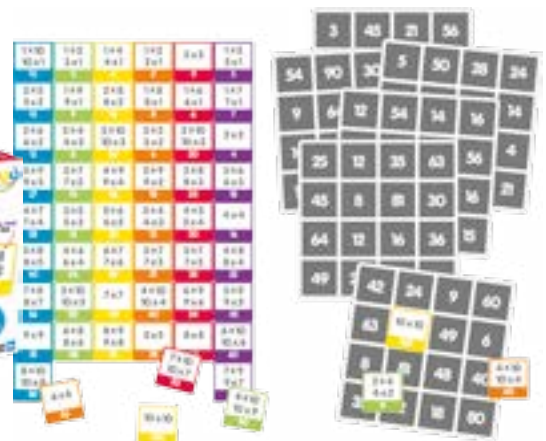

Lotería de las Tablas

Caja/Box: 20 x 20 x 3 cm

Aprender las tablas es divertido a través del juego, ideal para practicarlos en grupo así como para reforzar el aprendizaje individual. Contiene 60 piezas.

Learning the times tables is fun. Ideal for group play or individual learning. Contains 60 pieces.

8+ edad age

Piezas con Materiales Resistentes